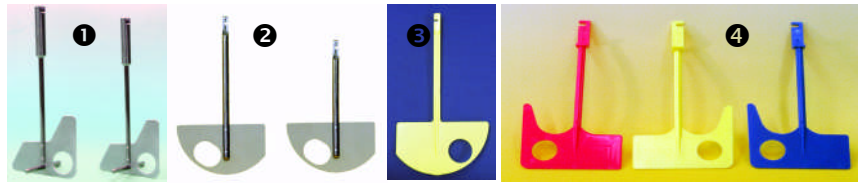

Rührer / Mixer

Bezeichnung Marking	Passend für: Fitting for:	Bestell – Nr. Order – no.	VE pack	Stückpreis price/piece
Rührer 400 ① Mixer 400 ①	Typ 400 Type 400	400-0600 RUR	1 10	39,00 € 37,00 €
Rührer 500 ① Mixer 500 ①	Typ 500 Type 500	500-1000 RUR	1 10	40,00 € 38,00 €
Rührer 600/690 ② Mixer 600/690 ②	Typ 600/690 Type 600/690	600-3000 RUR	1 10	41,00 € 39,00 €
Rührer 700 ② Mixer 700 ②	Alle Typen > 700 All types > 700	700-3000 RUR	1 10	42,00 € 40,00 €
Rührer 700 Plastik ③ Mixer 700 plastic ③	Alle Typen > 700 All types > 700	700-3000 RUP	1	12,77 €

Rührer HEK ② Mixer HEK ②	MCP / HEK > 003	701-3000 RUR	1 10	42,00 € 40,00 €
Rührer HEK Plastik ③ Mixer HEK plastic ③	MCP / HEK > 003	003-3000 RUP	1	12,77 €
Rührer HEK Plastik (Farbe) ④ Mixer HEK plastic (color) ④	MCP / HEK 001 (Farbe angeben) MCP / HEK 001 (specify color)	001-1000 RUP	1	12,77 €